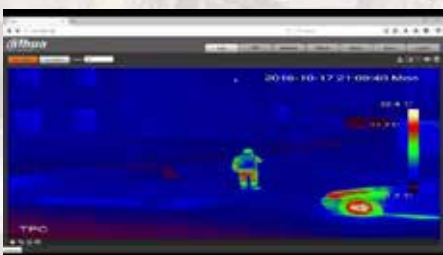

Серия Термо камери Dahua – Интелигентни функции и 40x оптично увеличение

Подходящи за превенция и мониторинг на електрически мрежи; за мониторинг в автоматизирано производство на проблеми с прегряване; за превенция и мониторинг на зелени площи от пожари, за много далечни разстояния при първи сигнали; за защита на имоти при нощни условия, без видима светлина; за защита на граници, пристанища, гари и гр., където осветеността е невъзможна и разстоянието е много голямо; за превенция и мониторинг на тръбопроводи и гр.; за дистанционно измерване на температури и гр.

Офис София

Бизнес Парк София
Мобилен: 0897 80 7600
Mail: office@rak.bg

Офис Варна

Бул. Ян Палах 10
Мобилен: 0896 65 7184

Офис Пловдив

Бул. Санкт Петербург 48
Мобилен: 0894 64 70 90

Офис Бургас

ул. Драма 11
Мобилен: 0898 519 626