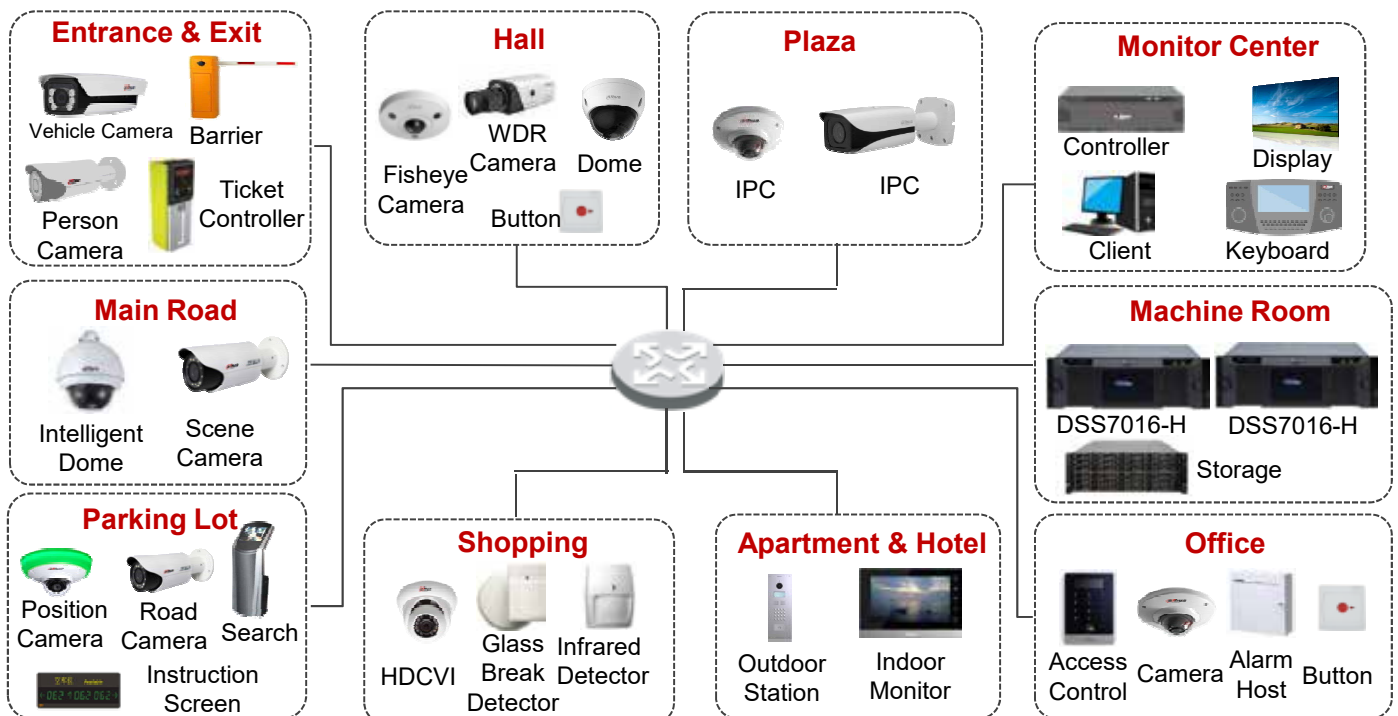

- **Осигуряват превенция и адекватни реакции**

Управление на предвидими събития, реакция при алармени събития, анализ на рискови зони и поведения и др.

Системи в интегрираното решение

Видеонаблюдение

Алармени системи

Мониторинг център

Периметрова охрана

Контрол на достъп Системи за патрул

Паркинг системи

Видеодомофонни системи

*Всички включени системи работят в един софтуер и могат да бъдат надградени и интегрирани.

Компоненти на решението

Софтуер за управление и мониторинг - Възможности

IVS- Intelligent video analytics, Детекция за разфокусиране (Defocus Detection), Аудио детекция, Пресичане на линия (Tripwire), Нарушаване на периметър (Intrusion), Изоставени/Липсващи обекти (Object Abandoned/Missing), Детекция на необичайно събитие (Scene Change Detection), Преброяване на хора (People counting), Горещи точки (Heat Map), Smart Track, Smart Search, Fish eye dewarping.

Smart PSS - Професионален CMS за запис, мениджмънт, визуализация и единен мониторинг до 2 000 канала от 256 устройства. Мобилно приложение.

Професионална платформа за мониторинг и запис **DSS Dahua** е подходящ за мониторинг центрове. Хардуерно базиран с възможност за управление на видео стена. Алармени събития, мобилно приложение.